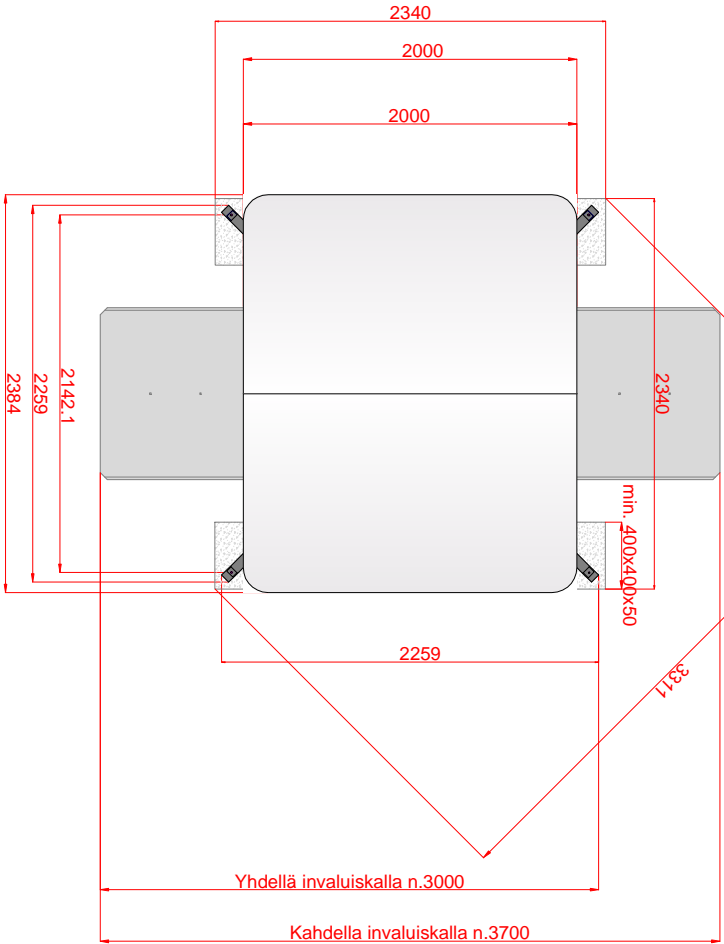

Issue	Author	Revision	Date	Created by	Approved by
X	Maunontila	Estiivry	Maurits	X	X
XX	Estiivry	Maurits	X	X	X

HUOMI ERILLINEN EXCEL-OSALUETTELO
Paino n. 380 kg / keinu

2	1	Osaluettelö	OASIS-11-PKP-01	X
1	Osaluettelö	OASIS-11-PKP-01	X	X
2	Osaluettelö	OASIS-11-PKP-01	X	X
3	Osaluettelö	OASIS-11-PKP-01	X	X
4	Osaluettelö	OASIS-11-PKP-01	X	X
5	Osaluettelö	OASIS-11-PKP-01	X	X
6	Osaluettelö	OASIS-11-PKP-01	X	X
7	Osaluettelö	OASIS-11-PKP-01	X	X
8	Osaluettelö	OASIS-11-PKP-01	X	X
9	Osaluettelö	OASIS-11-PKP-01	X	X
10	Osaluettelö	OASIS-11-PKP-01	X	X
11	Osaluettelö	OASIS-11-PKP-01	X	X
12	Osaluettelö	OASIS-11-PKP-01	X	X
13	Osaluettelö	OASIS-11-PKP-01	X	X
14	Osaluettelö	OASIS-11-PKP-01	X	X
15	Osaluettelö	OASIS-11-PKP-01	X	X