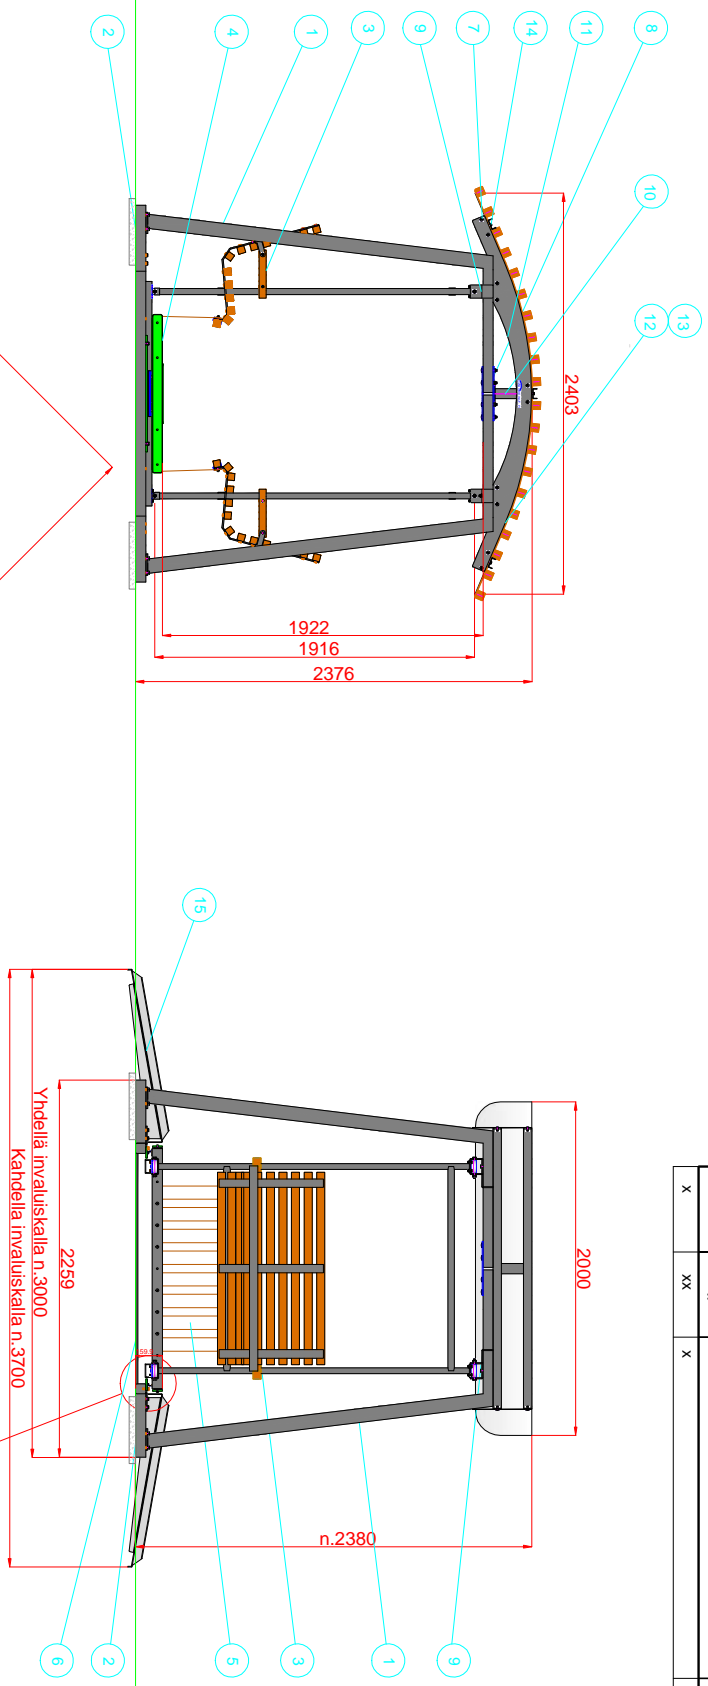

Issue	Author	Revision	Date	Created by	Approved by
X	Maunontila	Estiivry	Maurits	X	X
XX	Estiivry	Maurits	X	X	X

HUOMI ERILLINEN EXCEL-OSALUETTELO
Paino n. 380 kg / keinu

2	1	Osaluettelö	OASIS-11-PKP-01	X
1	Osaluettelö	OASIS-11-PKP-01	X	X
2	Osaluettelö	OASIS-11-PKP-01	X	X
3	Osaluettelö	OASIS-11-PKP-01	X	X
4	Osaluettelö	OASIS-11-PKP-01	X	X
5	Osaluettelö	OASIS-11-PKP-01	X	X
6	Osaluettelö	OASIS-11-PKP-01	X	X
7	Osaluettelö	OASIS-11-PKP-01	X	X
8	Osaluettelö	OASIS-11-PKP-01	X	X
9	Osaluettelö	OASIS-11-PKP-01	X	X
10	Osaluettelö	OASIS-11-PKP-01	X	X
11	Osaluettelö	OASIS-11-PKP-01	X	X
12	Osaluettelö	OASIS-11-PKP-01	X	X
13	Osaluettelö	OASIS-11-PKP-01	X	X
14	Osaluettelö	OASIS-11-PKP-01	X	X
15	Osaluettelö	OASIS-11-PKP-01	X	X